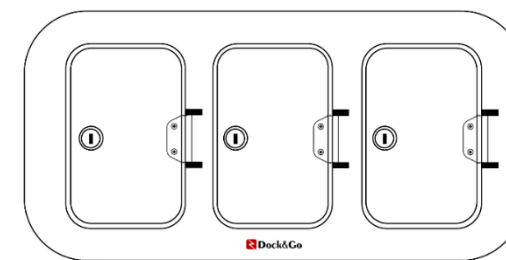

## Dock&Go **Style**

Dock&Go „Style“      Standardausführung      EUR 499,00

<b>Bezeichnung</b>	<b>Ausführung</b>	<b>Farben (Korpus / Frontblende)</b>
Dock&Go „Style“	Standard	holzfarben / weiß

**Preis**  
EUR 499,00

**Lademöglichkeit:** je Fach mit Ladekabel (USB-C, Micro USB, Lightning)

## Dock&Go **UP**

Dock&Go „UP“      Standardausführung (Gehäuse weiß)      EUR 499,00

Bezeichnung	Ausführung	Gehäuse	Front	Aufpreis [EUR]
Dock&Go „UP“	komplett weiß (Standard)	weiß	weiß	+ 0,00
Dock&Go „UP“	komplett schwarz	schwarz	schwarz	+ 25,00
Dock&Go „UP“	grau / Alu gebürstet*	grau	Alu geb.	+ 25,00